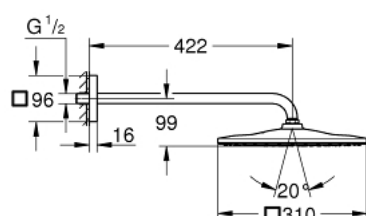

## 26 564 A00 RAINSHOWER 310 MONO HEAD SHOWERS SET DE DUȘ FIX 422 MM, 1 PULVERIZARE

### DESCRIEREA PRODUSULUI

- compus din:
- duș fix Rainshower 310
- 1 tip de jet:
- GROHE PureRain
- Braț de duș Rainshower 422 mm (26 145)
- limitator de debit **GROHE EcoJoy** la 9.5 l/min
- pulverizare perfectă cu tehnologia **GROHE DreamSpray**
- finisaj **GROHE StarLight**
- sistem anti-calcar **SpeedClean**
- **Inner WaterGuide** pentru o durabilitate crescută în utilizare
- compatibil cu boilere
- presiunea minimă recomandată 1.0 bar